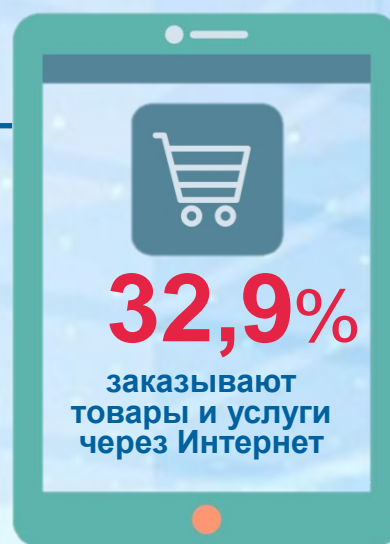

# Информационное общество

Курганская область

НАСЕЛЕНИЕ\*

ОРГАНИЗАЦИИ\*\*

Используют цифровые технологии

На 100 работников приходится персональных компьютеров, ед.

СОЦИАЛЬНАЯ СФЕРА\*\*\*

\* По данным выборочного обследования по вопросам использования населением информационных технологий и информационно-телекоммуникационных сетей за 2022 г.