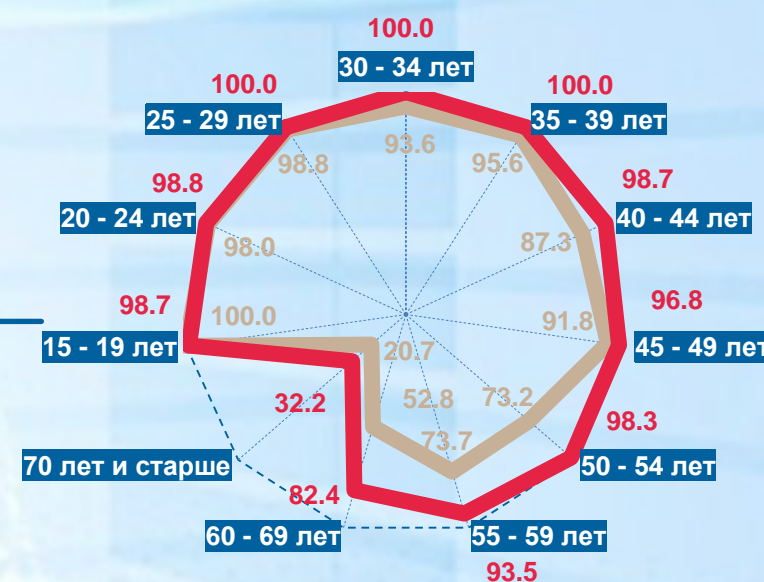

# Информационное общество

Курганская область

НАСЕЛЕНИЕ\*

ОРГАНИЗАЦИИ\*\*

Используют цифровые технологии

На 100 работников приходится персональных компьютеров, ед.

СОЦИАЛЬНАЯ СФЕРА\*\*\*

\* По данным выборочного обследования по вопросам использования населением информационных технологий и информационно-телекоммуникационных сетей за 2022 г.