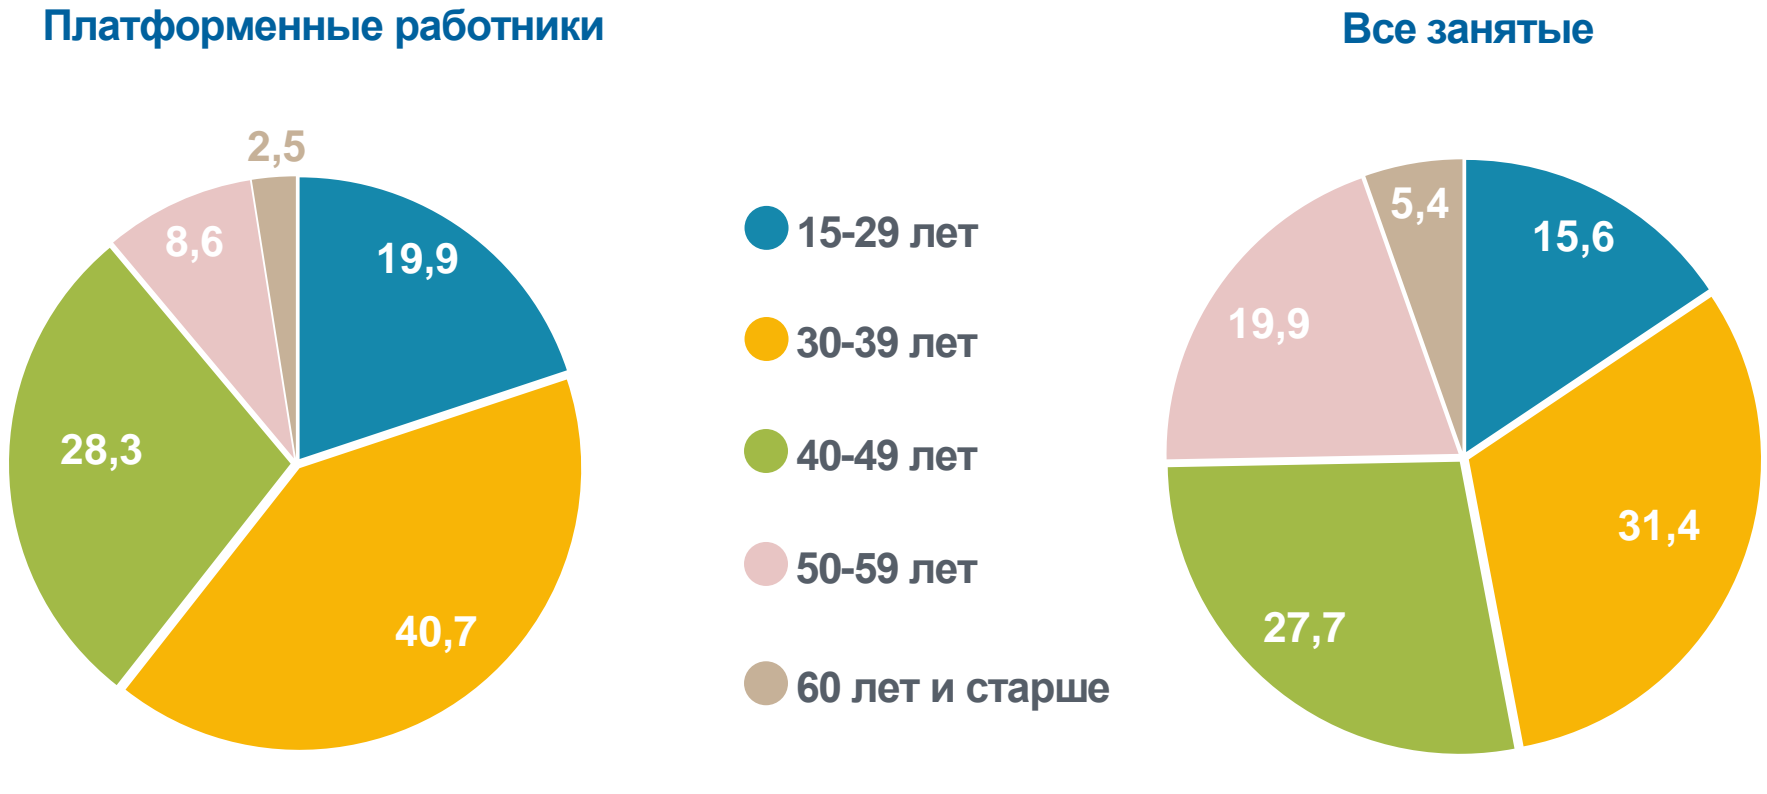

Структура работников по возрастным группам

Свердловская область, III кв. 2022 г. (%)