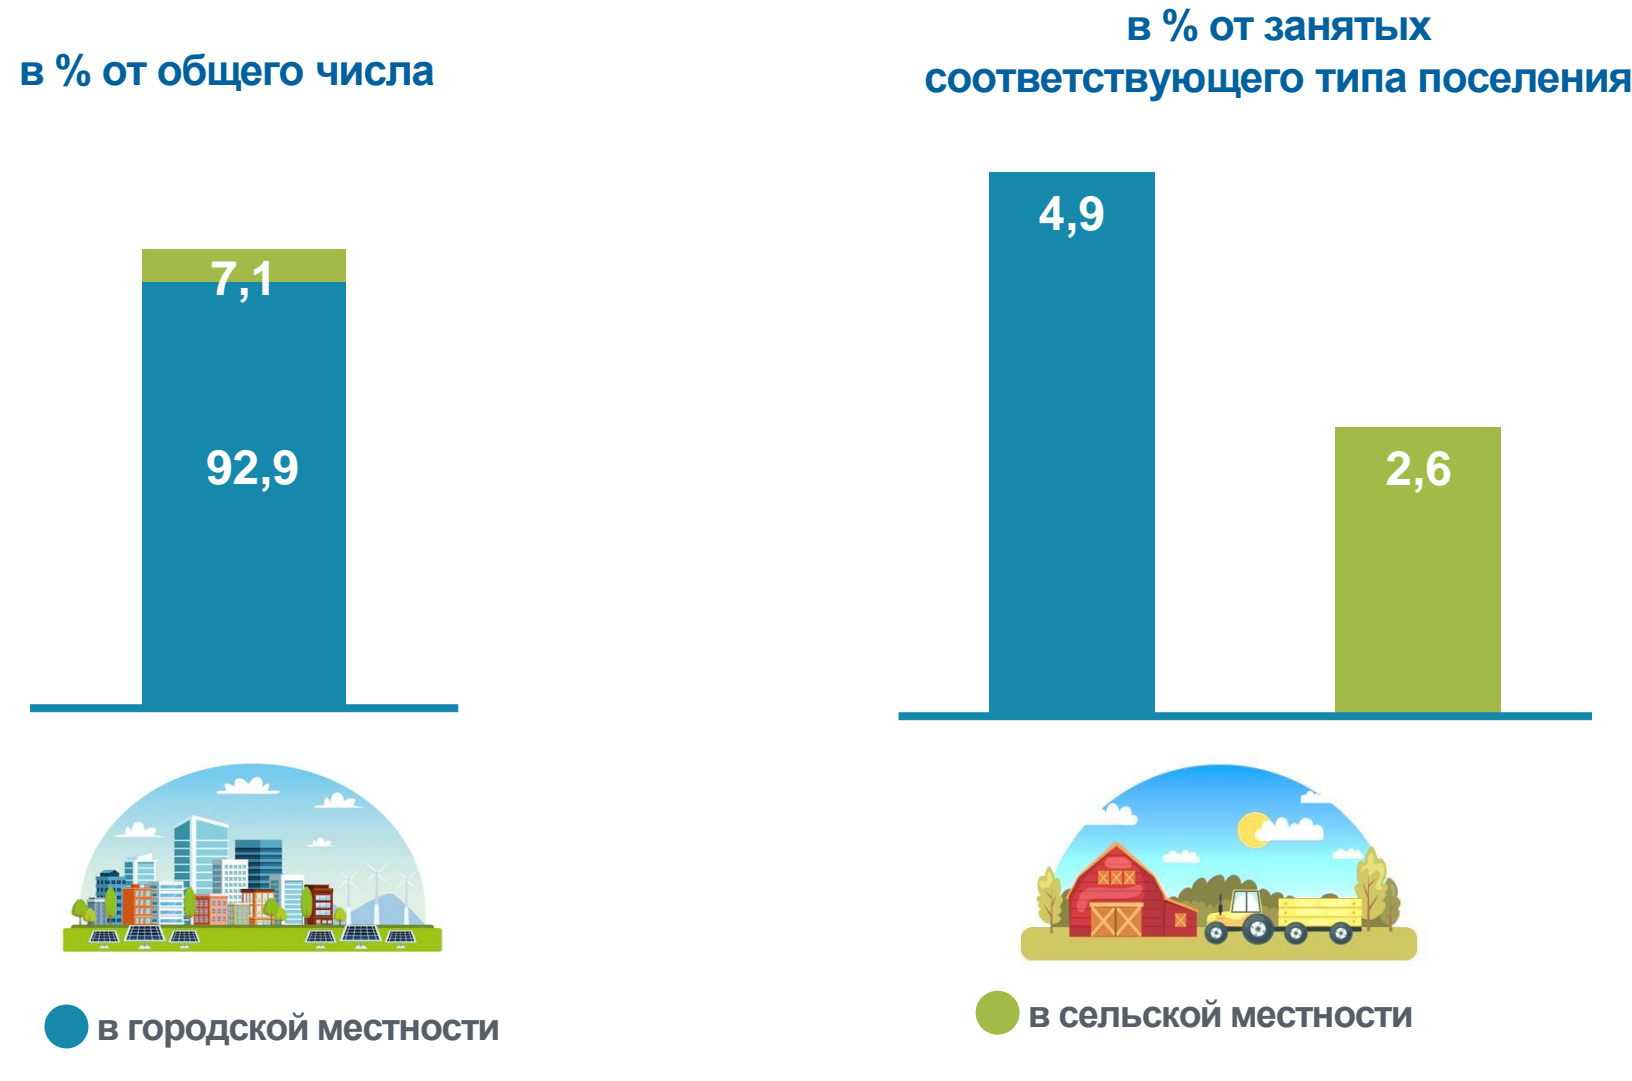

Численность и доля платформенных работников

Платформенные работники по полу

Свердловская область, III кв. 2022 г.

Платформенные работники по типу поселения

Свердловская область, III кв. 2022 г.

Структура работников по возрастным группам