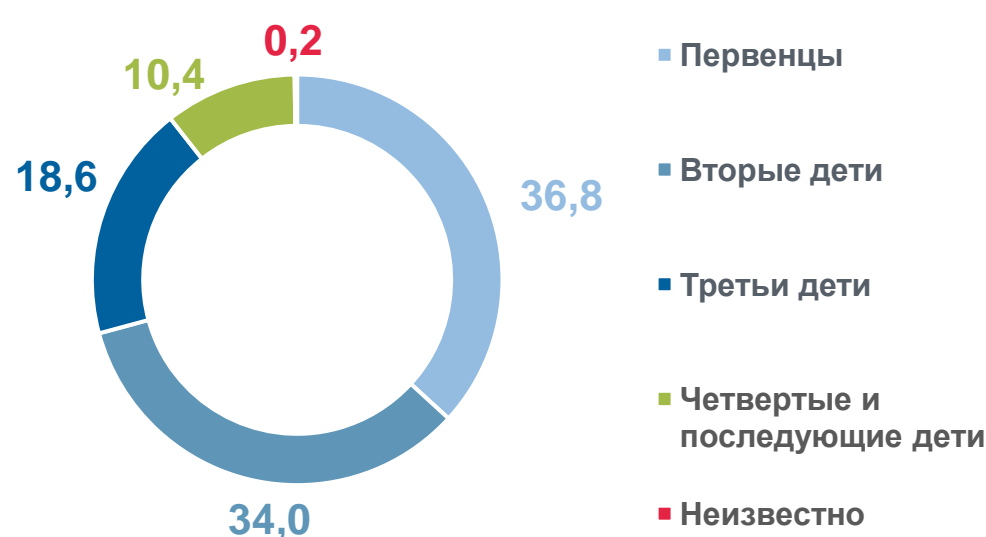

РОДИВШИЕСЯ ПО ОЧЕРЕДНОСТИ РОЖДЕНИЯ, %