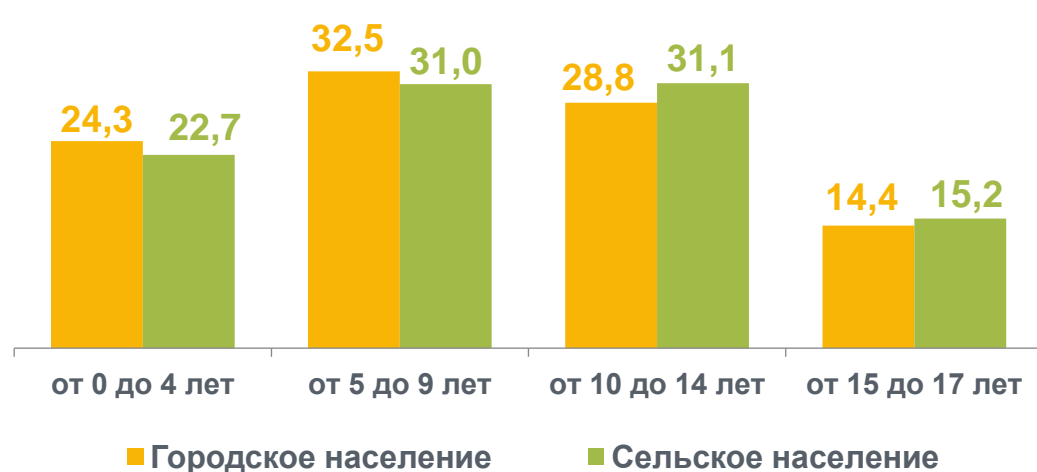

# 1 ИЮНЯ – МЕЖДУНАРОДНЫЙ ДЕНЬ ЗАЩИТЫ ДЕТЕЙ

Свердловская область

## ЧИСЛЕННОСТЬ ДЕТЕЙ В ВОЗРАСТЕ 0-17 ЛЕТ\*

**923,8** тыс. человек

**21,8%** от общей численности населения

### ЧИСЛЕННОСТЬ ДЕТЕЙ ПО ВОЗРАСТНЫМ ГРУППАМ\*, %